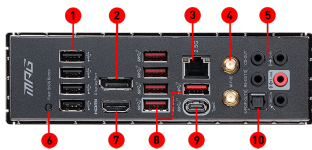

Полноцветная подсветка Mystic Light

16,8 млн цветов, красочные визуальные эффекты, управление одним щелчком мыши!

CONNECTIONS

1. USB 2.0
2. DisplayPort
3. 2.5G LAN
4. Wi-Fi/Bluetooth
5. Audio Connectors
6. Flash BIOS Button
7. HDMI™
8. USB 3.2 Gen 2 10Gbps Type-A
9. USB 3.2 Gen 2x2 20Gbps Type-C
10. Optical S/PDIF Out